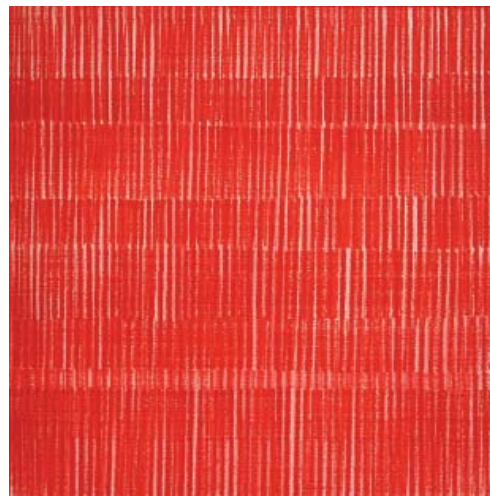

Rudolf Vombeck, Ohne Titel, Acryl auf Leinwand; Titelbild: Arnulf Rainer, Rot-Kreuz, 1977, Radierung, außerhalb der Auflage von 35, 53,5 x 39,5 cm

Nikola Dimitrov, Synapsen rot, 2008, Acryl auf Leinwand, 50 x 50 cm